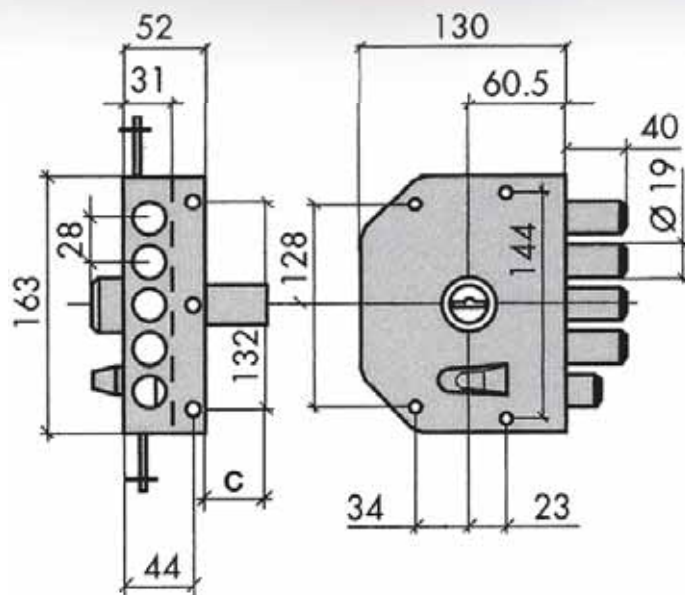

Serrature di alta sicurezza da applicare

Security rim locks - Cerraduras de alta seguridad de sobreponer - Serrures de haute sûreté à appliquer

ICSA
MADE IN ITALY

Serrature alta sicurezza da applicare

High Security Lock - Cerradura de alta seguridad - Serrure de haute sécurité

art. **704**

- 3 chiavi, cilindro a pompa.
- 3 keys, pump cylinder.
- 3 llaves, cilindro a pompa.
- 3 clés, cylindre à pompe.

ART.	C	DESTRA/RIGHT DERECHA/DROIT	SINISTRA/LEFT IZQUIERDA/GAUCHE		
704	50	X			12
704	60	X		1	12
704SX	50		X		12
704SX	60		X	1	12
705	50	X			12
705	60	X		1	12
TRIPICE TRIPLE TRES PUNTOS TRIPLE					
705SX	50		X		12
705SX	60		X	1	12

00 - Verniciato - Painted - Pintado - Peint

	ART.	PG.
* Accessori / Accessories / Accesorios/ Accessoires	-	105

Accessori serrature

	<p>858 Bocchetta per cilindro a pompa <i>Key hole plate for pump cylinder</i></p>
	<p>850 Bocchetta per chiave DM92/DM116/SN116 (50BxTEL 116) <i>Key hole plate for key DM92/DM116/SN116 (50BxTEL 116)</i></p>
	<p>860 Chiave per cilindro a pompa <i>Key for pump cylinder</i></p>
	<p>861 Chiave D. M. 92 mm. <i>D. M. key length 92 mm.</i></p>
	<p>CP Cilindro a pompa 50 o 60 mm con 3 chiavi. <i>Pump cylinder length 50 or 60 mm with 3 keys.</i></p>
	<p>CP Cilindro a pompa 50 o 60 mm con 3 chiavi. <i>Pump cylinder length 50 or 60 mm with 3 keys.</i></p>
	<p>??? Ferrogliera per serrature applicare. <i>Varnished salvage for rim locks.</i></p>