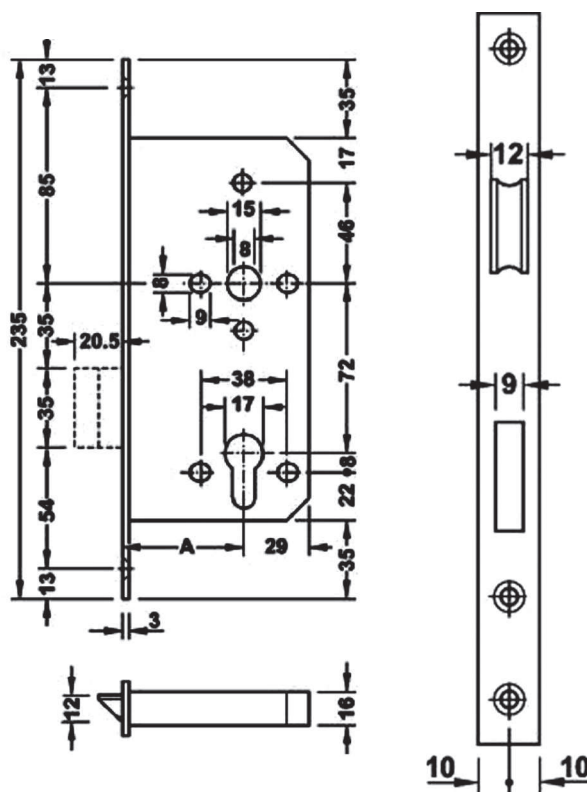

art. 116-2

Caratteristiche tecniche: • Scatola CASSA CHIUSA e coperchio in acciaio zincato • Frontale e contropiastra in acciaio inox AISI 304 (fin. 04) • Scrocco in acciaio nichelato reversibile Dotazione: • Contropiastra (art. 17) • Viti di fissaggio serratura e contropiastra. • Plastica bianca per contropiastra (art. 18) Finiture: A RICHIESTA: • Ottone lucido per frontale e contropiastra (fin. OLV) Min. 500 pz. Su richiesta: • Rosette (art. 54)	Technical features: • Zinc plated CLOSED BODY steel case and cover • Stainless steel AISI 304 faceplate and striker (fin. 04) • Reversible nickel plated steel latch Supplied as standard: • Striker (art. 17) • Fixing screws for lock & striker • White plastic for strike plate (art. 18) Finishes: ON REQUEST: • Polished brass front and strike plate (fin. OLV) Min. 500 pz. On request: • Escutcheons (art. 54)	Características técnicas: • Caja CERRADA y tapa en acero zincado • Frente y cerradero en acero inox AISI 304 (fin. 04) • Picaporte en hierro niquelado reversible Dotación: • Cerradero (art. 17) • Tornillos de fijación cerradura y cerradero • Plastico blanco para cerradero (art. 18) Acabado: SOBRE PEDIDO: • Laton pulido (fin. OLV) Min. 500 pz. Sobre pregunta: • Bocallave (art. 54)	Технические особенности: • Закрытый корпус из оцинкованной стали • Лицевая и ответная планка из нержавеющей стали AISI 304 (fin. 04) • Реверсивная защелка из никелированной стали Стандартная комплектация: • Ответная планка (art. 17) • Комплект крепежа замка и ответной планки(саморезы) • Накладка для ответной планки из белого пластика (art. 18) Покрытие по запросу: • Лицевая и ответная планка из латуни (Fin OLV); минимальная партия, шт., 500 Комплектация по запросу : • Накладка на профильный цилиндр (art. 54)