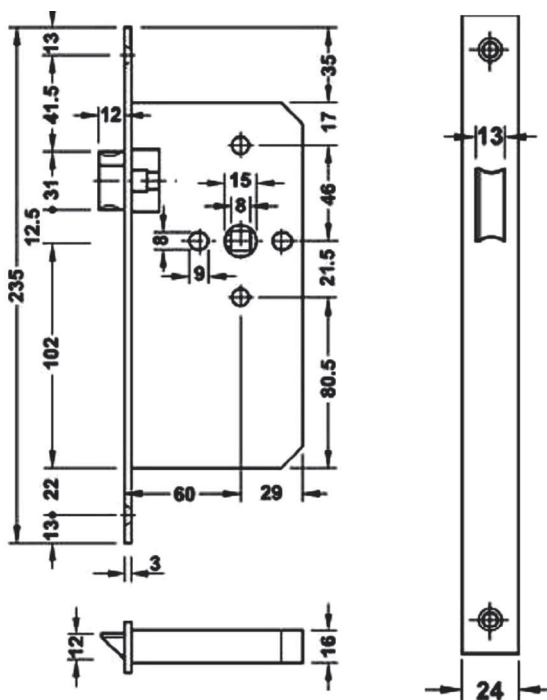

art. 116-1

art. 116-2

Caratteristiche tecniche: • Scatola CASSA CHIUSA e coperchio in acciaio zincato • Frontale e contropiastra in acciaio inox AISI 304 (fin. 04) • Scrocco in acciaio nichelato reversibile Dotazione: • Contropiastra (art. 17) • Viti di fissaggio serratura e contropiastra. • Plastica bianca per contropiastra (art. 18) Finiture: A RICHIESTA: • Ottone lucido per frontale e contropiastra (fin. OLV) Min. 500 pz. Su richiesta: • Rosette (art. 54)	Technical features: • Zinc plated CLOSED BODY steel case and cover • Stainless steel AISI 304 faceplate and striker (fin. 04) • Reversible nickel plated steel latch Supplied as standard: • Striker (art. 17) • Fixing screws for lock & striker • White plastic for strike plate (art. 18) Finishes: ON REQUEST: • Polished brass front and strike plate (fin. OLV) Min. 500 pz. On request: • Escutcheons (art. 54)	Características técnicas: • Caja CERRADA y tapa en acero zincado • Frente y cerradero en acero inox AISI 304 (fin. 04) • Picaporte en hierro niquelado reversible Dotación: • Cerradero (art. 17) • Tornillos de fijación cerradura y cerradero • Plastico blanco para cerradero (art. 18) Acabado: SOBRE PEDIDO: • Laton pulido (fin. OLV) Min. 500 pz. Sobre pregunta: • Bocallave (art. 54)	Технические особенности: • Закрытый корпус из оцинкованной стали • Лицевая и ответная планка из нержавеющей стали AISI 304 (fin. 04) • Реверсивная защелка из никелированной стали Стандартная комплектация: • Ответная планка (art. 17) • Комплект крепежа замка и ответной планки(саморезы) • Накладка для ответной планки из белого пластика (art. 18) Покрытие по запросу: • Лицевая и ответная планка из латуни (Fin OLV); минимальная партия, шт., 500 Комплектация по запросу : • Накладка на профильный цилиндр (art. 54)