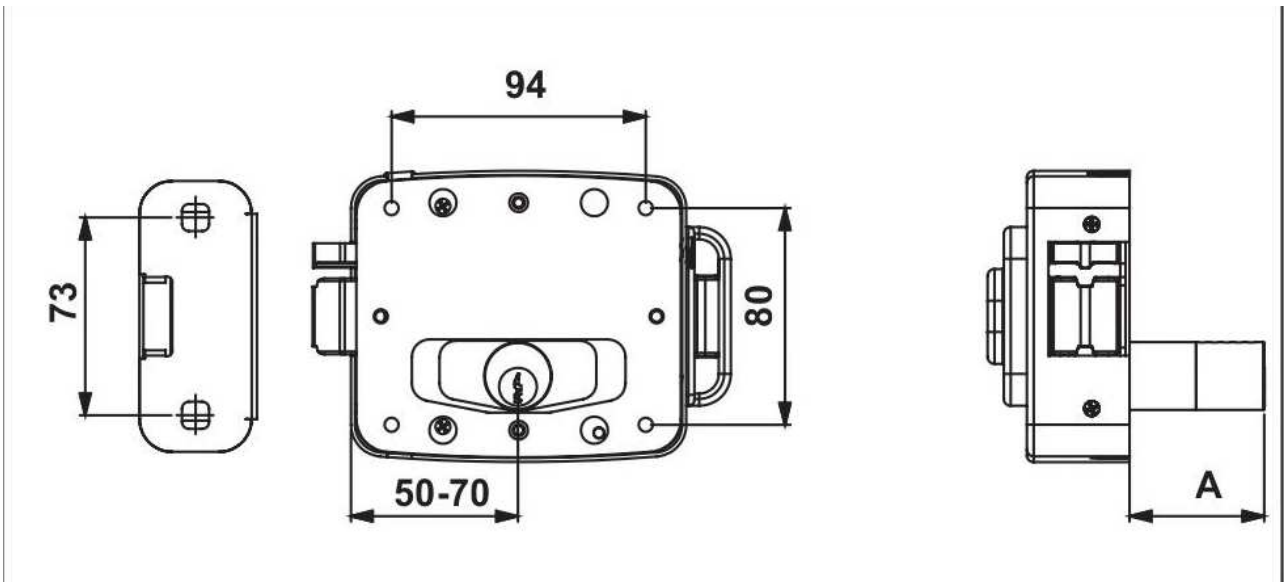

ART. 2774

Con cilindro fisso - Fixed cylinder
Cylindre fixe - Con cilindro fijo