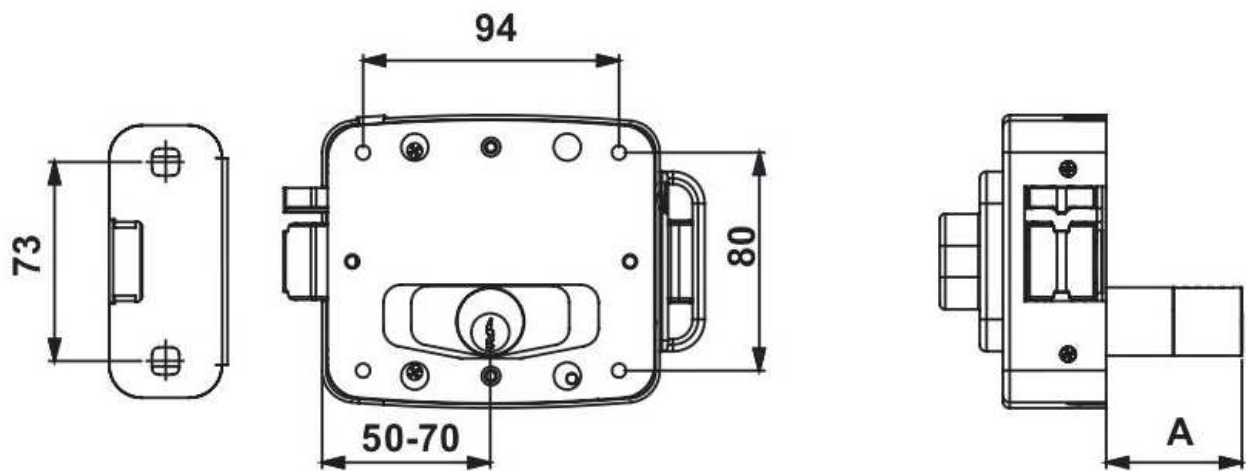

ART. 2773/Evo

**ELETTROSERRATURA PER PORTE E CANCELLI CON
PULSANTE INTERNO E CILINDRO DI BLOCCO**

Ambidestra - Entrata unica regolabile da
50 a 70 mm. - Incontro regolabile - Scatola in acciaio
8-12 V. AC-DC

**ELECTRIM RIM GATE LOCK WITH PUSH-BUTTON
AND LOCK-UP CYLINDER**

Reversible - Single backset adjustable from
50 to 70 mm. - Striker adjustable - Case in steel
8-12 V. AC-DC

**SERRURE ELECTRIQUE POUR PORTES ET GRILLES
AVEC BOUTON POUSSOIR A L'INTERIEUR ET
BLOCAGE PAR LE CYLINDRE**

Réversible - Une seul distance d'entrée réglable de
50 à 70 mm. - Gâche réglable - Boîte en acier
8-12 V. AC-DC

**CERRADURAS ELECTRICA PARA PUERTAS I REJAS
CON PULSADOR EN EL INTERIOR Y BLOQUEO POR
EL CILINDRO**

Reversible - Distancia de entrada graduable de
50 a 70 mm. - Cerradero graduable - Caja en acero
8-12 V. AC-DC