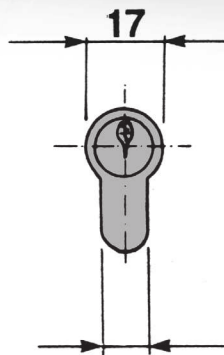

CAMME DISPONIBILI: / Доступная гамма:

STANDARD / СТАНДАРТ

Art. Z
DIN 30°

EXTRA / ЭКСТРА

Art. S

Art. I

Art. R

<p>Caratteristiche tecniche:</p> <ul style="list-style-type: none"> • Corpo in ottone • Cilindretto in ottone • Camma DIN in acciaio sinterizzato autolubrificante • 6 PERNI IN OTTONE • Controperni in ottone • CHIAVE in ottone nichelata <p>Dotazione:</p> <ul style="list-style-type: none"> • Vite di fissaggio • 3 chiavi <p>Finiture:</p> <ul style="list-style-type: none"> • STANDARD: ottone (fin. 01) • A RICHIESTA: ottone nichelato satinato (fin. 04) ottone nichelato lucido (fin. 02) min. 500pz. <p>Normative:</p> <ul style="list-style-type: none"> • Conforme alla Norma Europea EN1303 :2005 • Attack Resistance: grado 0 • Key Related Security: grado 6 • Durability: grado 6 	<p>Technical features:</p> <ul style="list-style-type: none"> • 6 PINS KEY BITTING SYSTEM (4 PINS FOR SHORT SIZE) • CYLINDER: brass body brass plugs • pins: - in brass • drivers: - in brass, phosphor bronze springs • self-lubricating sintered steel projecting cam, DIN compatible • KEY nickel-plated brass <p>Supplied as standard:</p> <ul style="list-style-type: none"> • 3 keys • Fixing screw <p>Finishes:</p> <ul style="list-style-type: none"> • STANDARD: sanded brass (fin. 00) • ON REQUEST: shining nickel plated brass (fin. 02) Min. 500 pcs. satin nickel plated brass (fin. 04) <p>Standards:</p> <ul style="list-style-type: none"> • Compliant with EN 1303:2005 • Attack Resistance: grade 0 • Key Related Security: grade 6 • Durability: grade 6 	<p>Características técnicas:</p> <ul style="list-style-type: none"> • Cuerpo en latón • Cilindro en latón • Camma DIN saliente en acero aglutinado autolubrificante • 6 PERNOS: • en latón • Contropernos: en latón • Muellas en bronce fosforoso • LLAVE: En latón niquelada <p>Equipamento:</p> <p>Tornillos de fijación 3 llaves</p> <p>Acabaduras:</p> <ul style="list-style-type: none"> • STANDARD: latón (acab. 01) • STANDARD: latón (acab. 01) • SOBRE PREGUNTA: latón satin niquel (acab. 04) • Latón niquel lucido (acab. 02) min. 500 unds. <p>Normativas:</p> <ul style="list-style-type: none"> • Conforme a las Normas Europeas EN 1303:2005 • Attack Resistance: grado 0 • Key Related Security: grado 6 • Durability: grado 6 	<p>Технические особенности:</p> <ul style="list-style-type: none"> • 6 ключевых булавок кусающий системы (4 булавки для короткого размера) • ЦИЛИНДР: медное руководство органа включается • булавки: - в руководстве • водители: - в руководстве • бронза фосфора веснами • бронза фосфора веснами • само-смазочная сталь проектирующая кулак, ШУМ совместимый • КЛЮЧЕВОЕ никелированное руководство <p>Снабжало как стандарт:</p> <ul style="list-style-type: none"> • 3 ключа • Фиксирующий винт На запросе: • СТАНДАРТ: сanded руководство (финансовый. 00) • НА ЗАПРОСЕ: сияющий никель покрыл металлом руководство (финансовый. 02) Минута. 500 ПК. никель атласа покрыл металлом руководство (финансовый. 04) <p>Стандарты:</p> <ul style="list-style-type: none"> • Послушный 1303:2005 • Сопротивление нападения: сорт 0 • Ключевая Связанная Безопасность: сорт 6 • Длительность : сорт 6
---	---	---	--