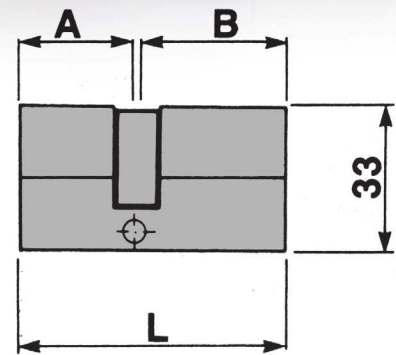

CAMME DISPONIBILI: / Доступная гамма:

STANDARD / СТАНДАРТ

Art. Z
DIN 30°

EXTRA / ЭКСТРА

Art. S

Art. I

Art. R

<p>Caratteristiche tecniche:</p> <ul style="list-style-type: none"> • Corpo in ottone • Cilindretto in ottone • Camma DIN in acciaio sinterizzato autolubrificante • 6 PERNI IN OTTONE • Controperni in ottone • CHIAVE in ottone nichelata <p>Dotazione:</p> <ul style="list-style-type: none"> • Vite di fissaggio • 3 chiavi <p>Finiture:</p> <ul style="list-style-type: none"> • STANDARD: ottone (fin. 01) • A RICHIESTA: ottone nichelato satinato (fin. 04) ottone nichelato lucido (fin. 02) min. 500pz. <p>Normative:</p> <ul style="list-style-type: none"> • Conforme alla Norma Europea EN1303 :2005 • Attack Resistance: grado 0 • Key Related Security: grado 6 • Durability: grado 6 	<p>Technical features:</p> <ul style="list-style-type: none"> • 6 PINS KEY BITTING SYSTEM (4 PINS FOR SHORT SIZE) • CYLINDER: brass body brass plugs • pins: - in brass • drivers: - in brass, phosphor bronze springs • self-lubricating sintered steel projecting cam, DIN compatible • KEY nickel-plated brass <p>Supplied as standard:</p> <ul style="list-style-type: none"> • 3 keys • Fixing screw <p>Finishes:</p> <ul style="list-style-type: none"> • STANDARD: sanded brass (fin. 00) • ON REQUEST: shining nickel plated brass (fin. 02) Min. 500 pcs. satin nickel plated brass (fin. 04) <p>Standards:</p> <ul style="list-style-type: none"> • Compliant with EN 1303:2005 • Attack Resistance: grade 0 • Key Related Security: grade 6 • Durability: grade 6 	<p>Características técnicas:</p> <ul style="list-style-type: none"> • Cuerpo en latón • Cilindro en latón • Camma DIN saliente en acero aglutinado autolubrificante • 6 PERNOS: • en latón • Contropernos: en latón • Muellas en bronce fosforoso • LLAVE: En latón niquelada <p>Equipamento:</p> <p>Tornillos de fijación 3 llaves</p> <p>Acabaduras:</p> <ul style="list-style-type: none"> • STANDARD: latón (acab. 01) • STANDARD: latón (acab. 01) • SOBRE PREGUNTA: latón satin niquel (acab. 04) • Latón niquel lucido (acab. 02) min. 500 unds. <p>Normativas:</p> <ul style="list-style-type: none"> • Conforme a las Normas Europeas EN 1303:2005 • Attack Resistance: grado 0 • Key Related Security: grado 6 • Durability: grado 6 	<p>Технические особенности:</p> <ul style="list-style-type: none"> • 6 ключевых булавок кусающий системы (4 булавки для короткого размера) • ЦИЛИНДР: медное руководство органа включается • булавки: - в руководстве • водители: - в руководстве • бронза фосфора веснами • бронза фосфора веснами • само-смазочная сталь проектирующая кулак, ШУМ совместимый • КЛЮЧЕВОЕ никелированное руководство <p>Снабжало как стандарт:</p> <ul style="list-style-type: none"> • 3 ключа • Фиксирующий винт На запросе: • СТАНДАРТ: сanded руководство (финансовый. 00) • НА ЗАПРОСЕ: сияющий никель покрыл металлом руководство (финансовый. 02) Минута. 500 ПК. никель атласа покрыл металлом руководство (финансовый. 04) <p>Стандарты:</p> <ul style="list-style-type: none"> • Послушный 1303:2005 • Сопротивление нападения: сорт 0 • Ключевая Связанная Безопасность: сорт 6 • Длительность : сорт 6
---	---	---	--