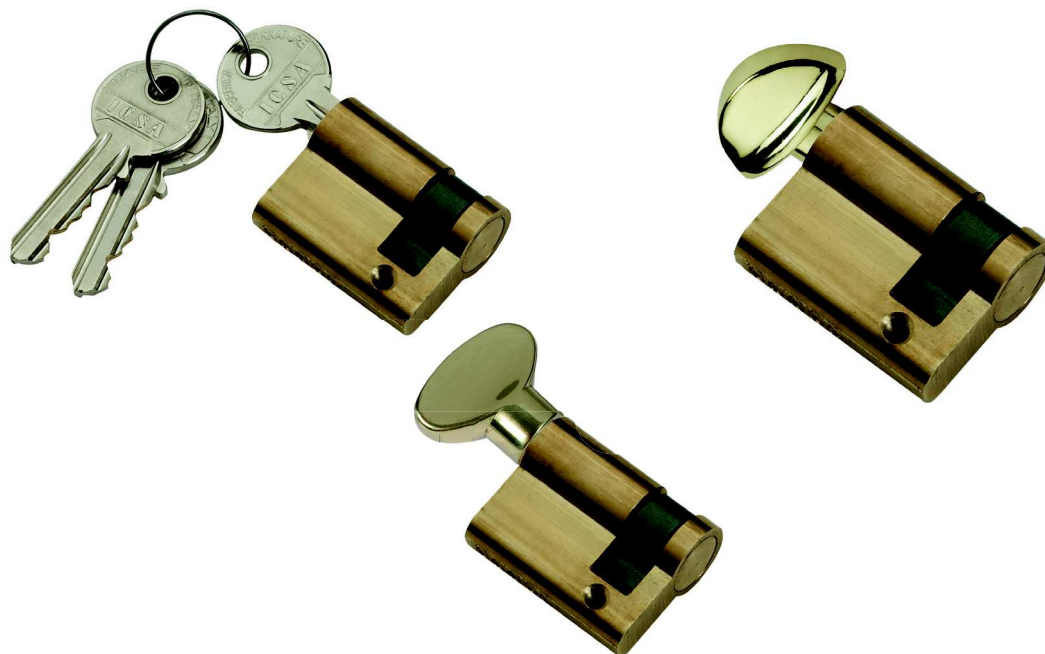

Mezzo cilindro a profilo Europeo

Single european profile cylinder - Medio cilindro de perfil Europeo - Половинчатый евроцилиндр

art. **75 / 83 / 84**

ART.	mm	A mm	B mm		
75	37	27	10	1	20
75	40	30	10	1	20
75	45	35	10	1	20
75	50	40	10	1	20
75	55	45	10	1	20
84	37	27	10	1	20
84	40	30	10	1	20
84	45	35	10	1	20
84	50	40	10	1	20
				1	
83	37	27	10	1	20
83	40	30	10	1	20
83	45	35	10	1	20
83	50	40	10	1	20