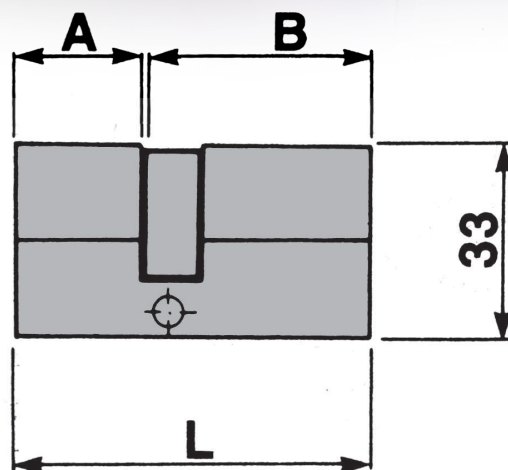

CAMME DISPONIBILI: / Доступная гамма:

STANDARD / СТАНДАРТ

DIN 30°

EXTRA / ЭКСТРА

Caratteristiche tecniche: • Pomolo in Ottone • Corpo in ottone • Cilindretto in ottone • Camma DIN in acciaio sinterizzato autolubrificante • 5 Perni in ottone • Controperni in ottone • CHIAVE in ottone nichelata Dotazione: • Vite di fissaggio • 3 chiavi Finiture: • STANDARD: ottone (fin. 01) • A RICHIESTA: ottone nichelato satinato (fin. 04) ottone nichelato lucido (fin. 02) min. 500pz. Normative: • Conforme alla Norma Europea EN1303 :2005 • Attack Resistance: grado 0 • Key Related Security: grado 6 • Durability: grado 6	Technical features: • Brass knob • 5 pins key biting system (4 pins for short size) • CYLINDER: brass body brass plugs • pins: - in brass • drivers: - in brass, • phosphor bronze springs • self-lubricating sintered steel projecting cam, DIN compatible • KEY nickel-plated brass Supplied as standard: • 3 keys • Fixing screw Finishes: • STANDARD: sanded brass (fin. 00) • ON REQUEST: shining nickel plated brass (fin. 02) Min. 500 pcs. satin nickel plated brass (fin. 04) Standards: • Compliant with EN 1303:2005 • Attack Resistance: grade 0 • Key Related Security: grade 6 • Durability: grade 6	Características técnicas: • Pomo en latón • Cuerpo en latón • Cilindro en latón • Camma DIN saliente en acero aglutinado autolubrificante • 5 Pernos: - en latón • Contropernos: - en latón • Muellas en bronce fosforoso • LLAVE: - En latón niquelada Equipamento: Tornillos de fijación 3 llaves Acabaduras: • STANDARD: latón (acab. 01) • STANDARD: latón (acab. 01) • SOBRE PREGUNTA: latón satin niquel (acab. 04) Latón niquel lucido (acab. 02) min. 500 unds. Normativas: • Conforme a las Normas Europeas EN 1303:2005 • Attack Resistance: grado 0 • Key Related Security: grado 6 • Durability: grado 6	Технические особенности: • медная кнопка • 5 ключевых булавок кусающий системы (4 булавки для короткого размера) • ЦИЛИНДР: медное руководство органа включается • булавки: - в руководстве • водители: - в руководстве • бронза фосфора веснами • бронза фосфора веснами • само-смазочная сталь проектирующая кулак, ШУМ совместимый • КЛЮЧЕВОЕ никелированное руководство Снабжало как стандарт: • 3 ключа • Фиксирующий винт На запросе: • СТАНДАРТ: sanded руководство (финансовый. 00) • НА ЗАПРОСЕ: сияющий никель покрыл металлом руководство (финансовый. 02) Минута. 500 ПК. никель атласа покрыл металлом руководство (финансовый. 04) Стандарты: • Послушный 1303:2005 • Сопротивление нападения: сорт 0 • Ключевая Связанная Безопасность: сорт 6 • Длительность : сорт 6